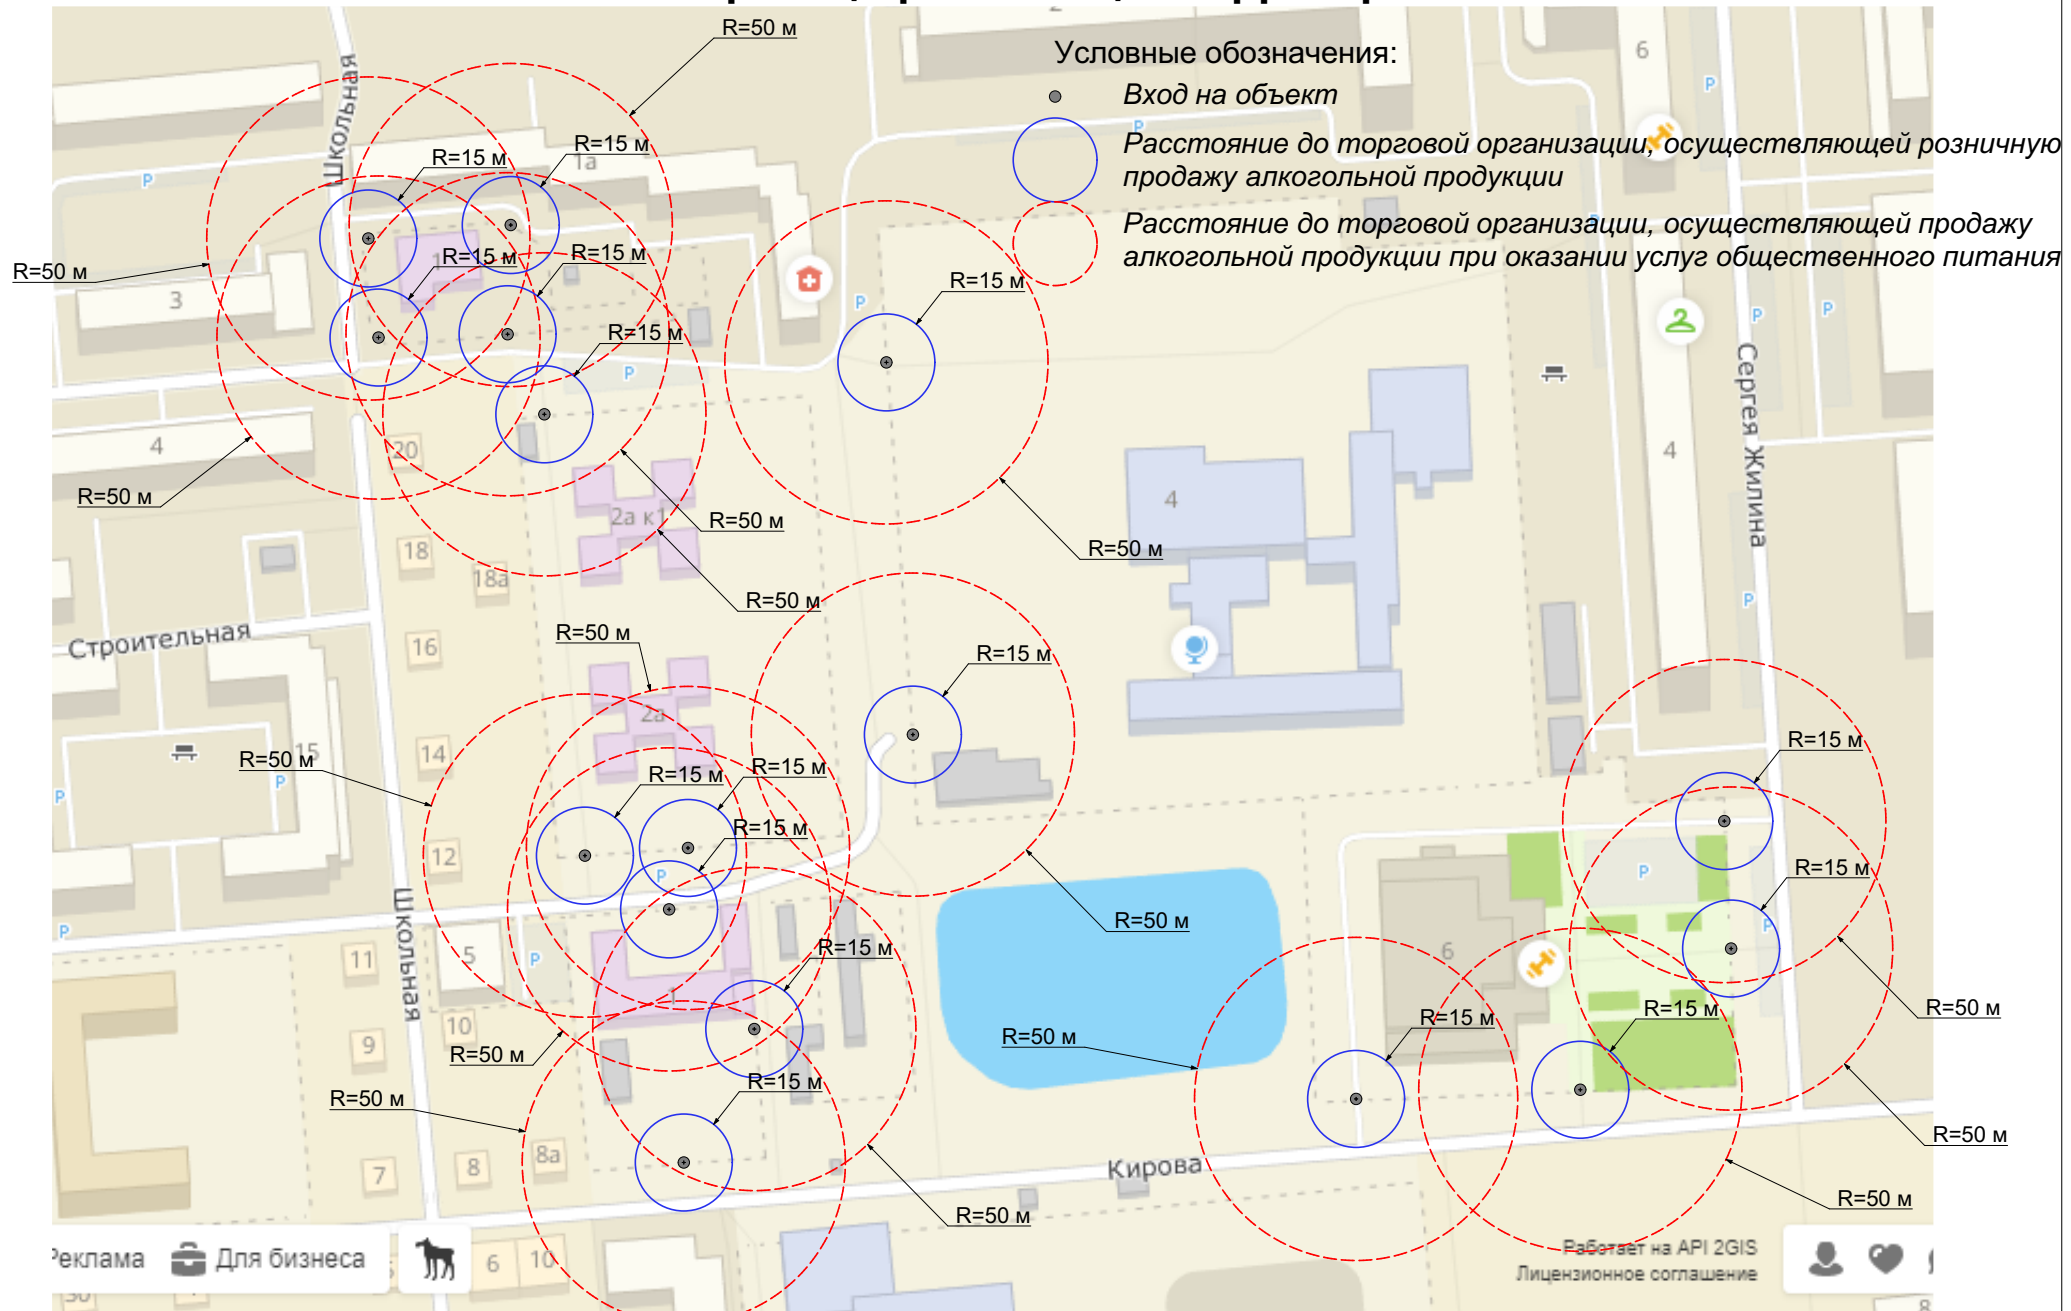

Схема границ прилегающих территорий

- Объекты: 1. МДОБУ Медведевский детский сад №4 "Ромашка" (пгт. Медведево, ул. Полевая, 1, ул. Пушкина, 1);
 2. МДОБУ Центр развития ребенка - Медведевский детский сад №6 "Колокольчик" (пгт. Медведево, ул. Пушкина, 2а);
 3. МБУ ДО "Медведевская детская школа искусств им. К. Смирнова" (пгт. Медведево, ул. Логинова, 4);
 4. МОБУ "Медведевская СОШ №3" (пгт. Медведево, ул. Логинова, 4);
 5. ФОК "Витязь" (пгт. Медведево, ул. С. Жилина, 6);
 6. МБУ ДО "Медведевская ДЮСШ" (пгт. Медведево, ул. С. Жилина, 6).